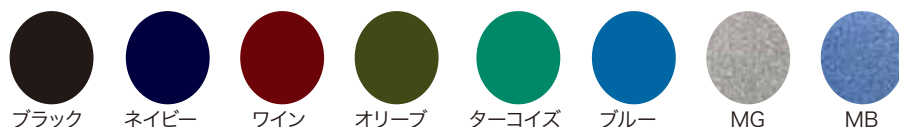

COLOR CHART (DF) 最速の速乾性と最軽量の軽さと伸びを持ち合わせた素材。2 roundをやる方やパドルを楽にしたい方におすすめです。