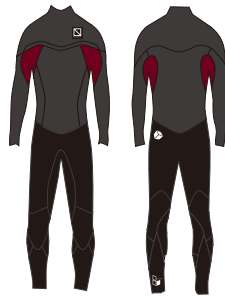

# Integrate-Neo

Type: Free Entry

胸・背中 DF SKIN

DF 8色から選択可  
(フラップ・袖・脇・下半身)

## DF

4/4 ¥92,000 (¥101,200)

## OPTION

ダブルカフ ¥2,500+tax

ダブルアングル ¥2,500+tax

●このモデルは左胸ワッペン仕様になります、ワッペンの位置変更は出来ません。

着脱方法はこちらの  
QRコードよりご確認ください。

# Spoiler

Type: Chest Zip

■  
上半身 SKIN BLACK

脇

DF: NESL28 色から選択可 AFL: BLACKのみ

■  
下半身

DF: 8色から選択可 AFL: BLACKのみ