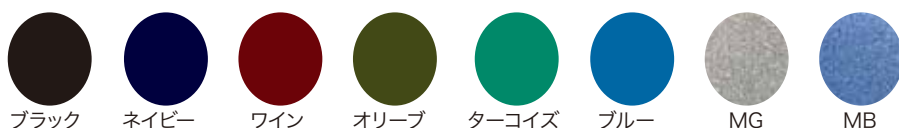

●このモデルは左胸ワッペン仕様になります、ワッペンの位置変更は出来ません。

LOGO MARK ※ラバー部分には使用できません

BLACKBOX

B-1 (WHT・BLK)

A-1 (WHT・BLK)

L-1 (WHT・BLK)

WAPPEN

W-1 (WHT x BLK)

B L A C K B X G-1 (WHT・BLK) 縦 x1cm 幅 x18cm

COLOR CHART (NESL) 極上の肌触り、超極細繊維を高密度で編み込んだ特殊な構造着心地を体感できる素材です。

COLOR CHART (DF) 最速の速乾性と最軽量の軽さと伸びを持ち合わせた素材。2 roundをやる方やパドルを楽にしたい方におすすめです。

MATERIAL

BFL ブラック・レガシー
伸縮発熱・蓄熱・吸湿発熱・中空糸 すべての機能系を使用して作られたAFL効果が実感できる数少ないMade in Japanの素材です。